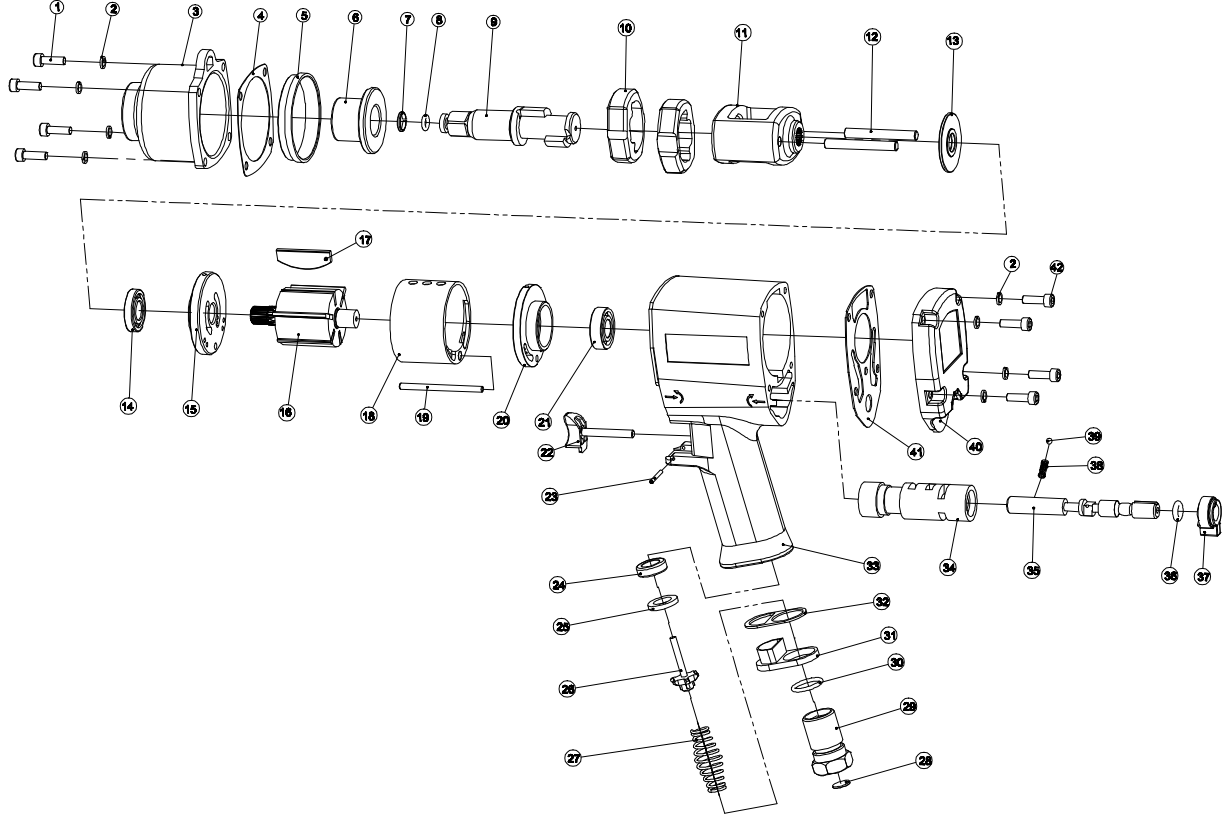

AT-241 **GAV** HAVALI SOMUN SÖKME

No.	Parça Adı	Adet	Fiyat \$	No.	Parça Adı	Adet	Fiyat \$
1	hex screw	4	1.00	22	trigger	1	3.00
2	gasket	8	0.50	23	pin	1	1.00
3	hammer case	1	12.00	24	inlet gasket	1	3.00
4	gasket	1	4.00	25	rubber gasket	1	3.00
5	washer	1	4.00	26	inlet valve	1	3.00
6	anvil bushing	1	6.00	27	inlet spring	1	3.00
7	circlip	1	1.50	28	air inlet screen	1	0.00
8	o ring	1	1.00	29	air inlet	1	4.00
9	anvil	1	15.00	30	o ring	1	1.00
10	hammer	2	8.00	31	plastic cover	1	3.00
11	hammer cage	1	15.00	32	rubber gasket	1	3.00
12	hammer pin	2	3.00	33	handle set	1	28.00
13	gasket	1	3.00	34	throttle bushing	1	10.00
14	bearing	1	5.00	35	throttle core	1	5.00
15	front end plate	1	8.00	36	o ring	1	1.00
16	rotor	1	15.00	37	timing button	1	4.00
17	vane	6	1.50	38	spring	1	2.00
18	cylinder	1	15.00	39	steel ball	1	1.00
19	pin	1	3.00	40	back cover	1	7.00
20	rear end plate	1	8.00	41	gasket	1	4.00
21	bearing	1	5.00	42	hex screw	4	1.00